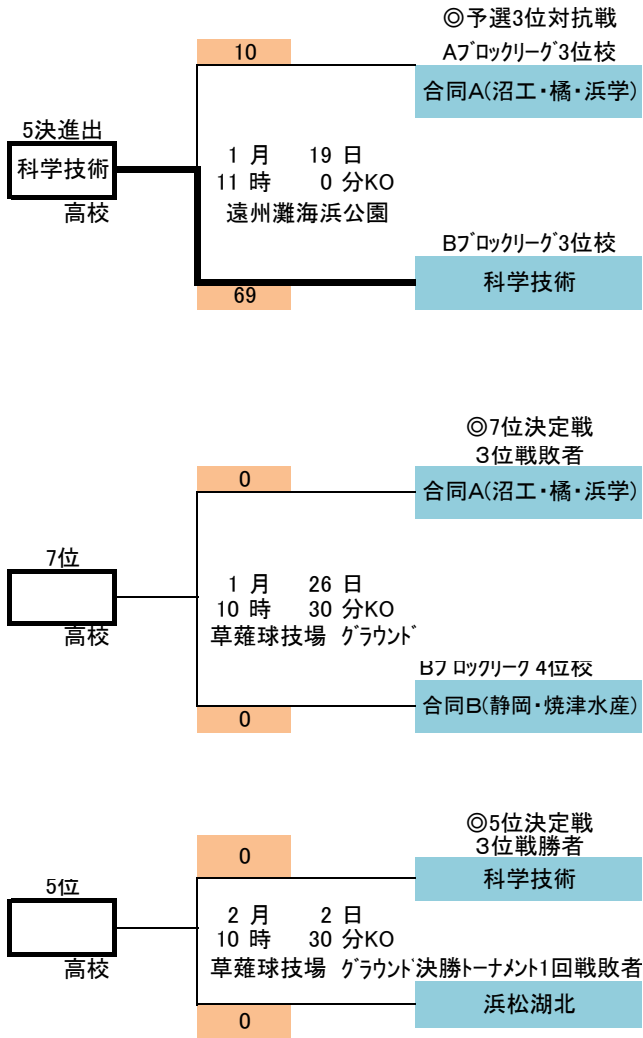

## 敗者戦(25分ハーフ)

## 決勝トーナメント(30分ハーフ)