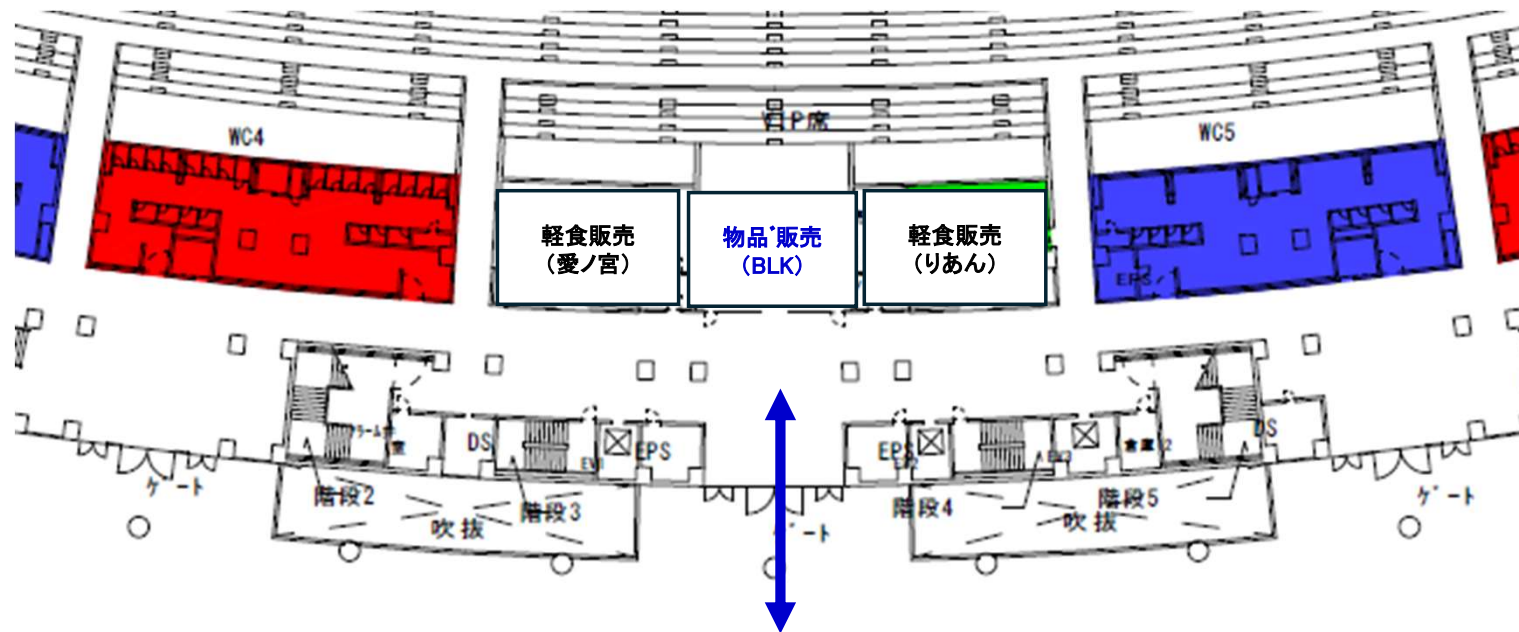

エコパスタジアム入場口(2階)

【一般来場者入場口(2F)】

W4ゲート
入退場口

観戦無料(メインスタンド1層目のみ)
入退場自由

エコパ補助競技場観戦エリア

入退場口
(観戦無料)

駐車場はP4(無料)をご利用ください。

選手動線

観客動線

(青)選手動線
第2ゲートへ

エコパスタジアム⇔補助競技場 動線